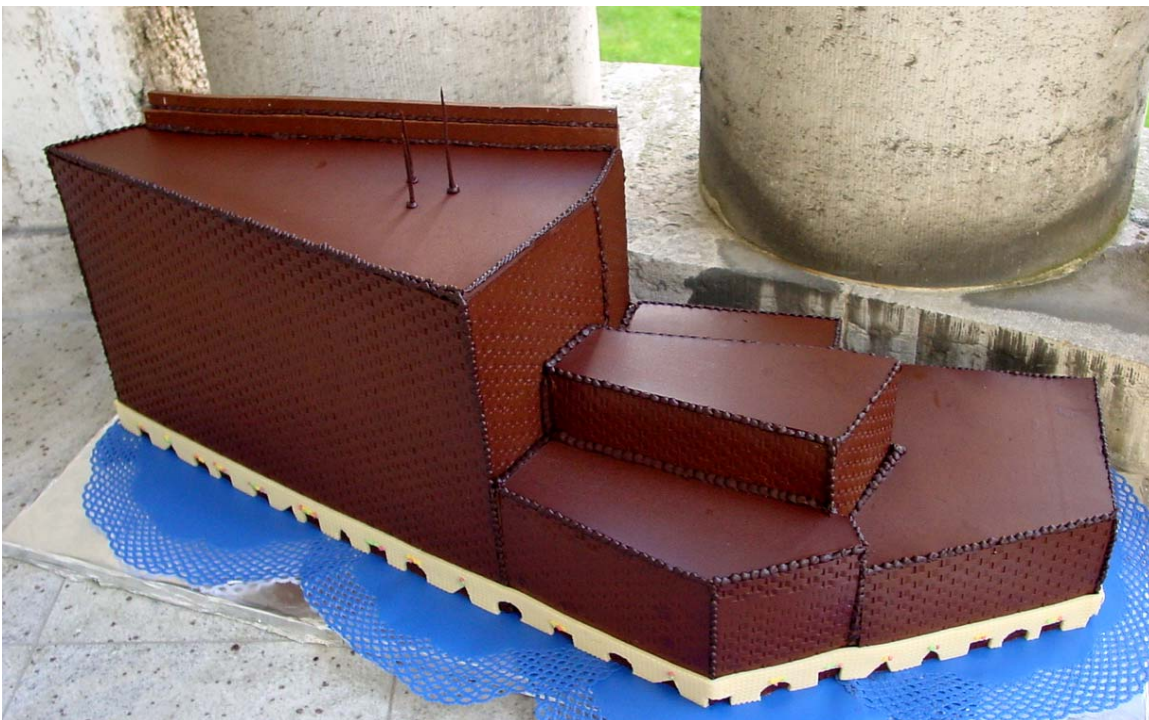

Torten-Preuss

Mercedes- Potsdamer Platz

Burkhardt Preuss
Phone 030-534 50 22
Mobil 0176-20 10 51 14
konditor_preuss@web.de
konditormeister-preuss.de

Größe: Länge 45 cm, Breite 90 cm, ca. 130 Portionen

Aufbau: Torte wird mit einer Schokoladenmasse eingedeckt
Füllung ist eine schwere Sandmasse
alles essbar